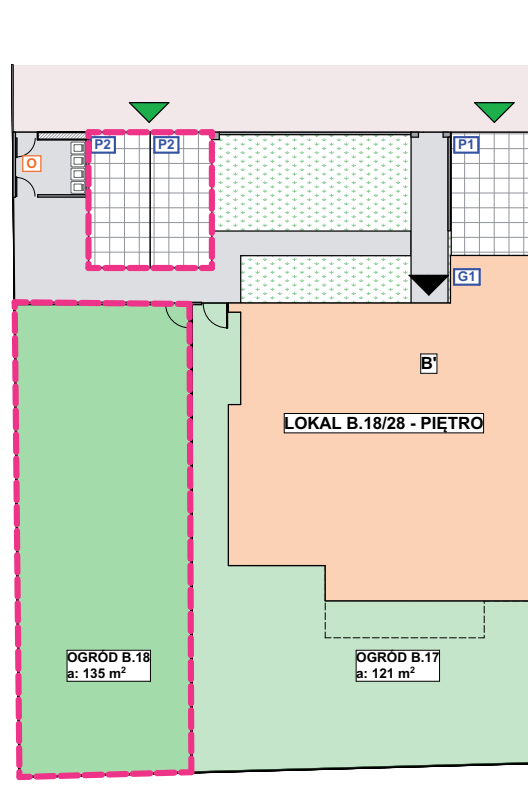

Karta katalogowa mieszkania numer: B.18/28

Lokalizacja: ul. Drozdowa, Szczecin

Karta katalogowa mieszkania numer: B.18/28

Rzut lokalu budynku B: parter

**BUD. B': ZESTAWIENIE POWIERZCHNI  
PIĘTRO**

NR POM.	NAZWA	POW. m <sup>2</sup>
B'.1.0	WIATROŁAP	3.1 m <sup>2</sup>
<b>LOKAL B'.2</b>		
B'.1.1	PRZEDSIÓNEK	3.45 m <sup>2</sup>
B'.1.2	KORYTARZ	9.8 m <sup>2</sup>
B'.1.3	ŁAZIENKA 1	4.25 m <sup>2</sup>
B'.1.4	SYPIALNIA 1	12.5 m <sup>2</sup>
B'.1.5	ŁAZIENKA 2	6.15 m <sup>2</sup>
B'.1.6	SYPIALNIA 2	13.05 m <sup>2</sup>
B'.1.7	SYPIALNIA 3	13.6 m <sup>2</sup>
B'.1.8	SALON Z ANEKSEM	31.1 m <sup>2</sup>
B'.1.9	SYPIALNIA 4	12.3 m <sup>2</sup>
<b>suma LOKAL B'.2</b>		<b>106.2 m<sup>2</sup></b>
<b>SUMA PIĘTRO</b>		<b>109.25 m<sup>2</sup></b>