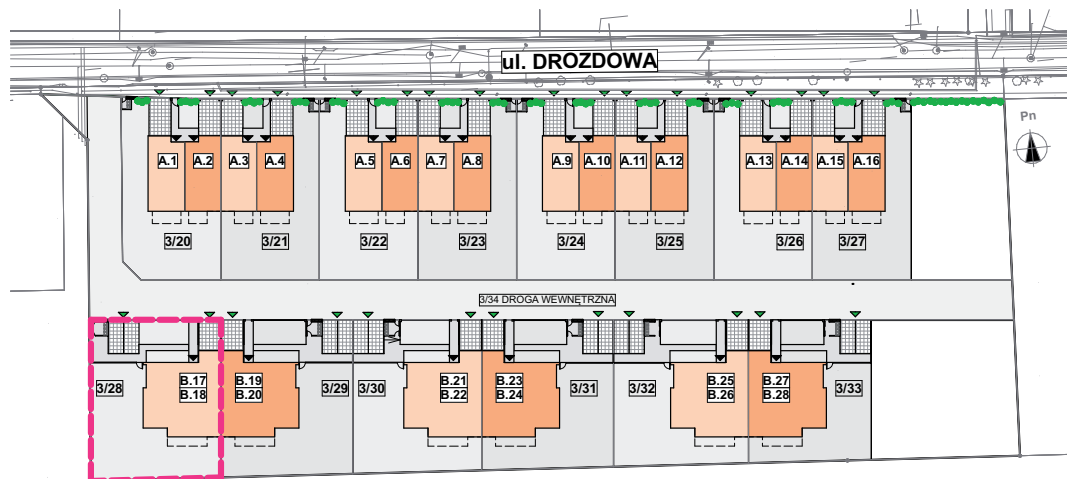

Karta katalogowa mieszkania numer: B.18/28

Lokalizacja: ul. Drozdowa, Szczecin

Karta katalogowa mieszkania numer: B.18/28

Rzut lokalu budynku B: parter

**BUD. B': ZESTAWIENIE POWIERZCHNI  
PIĘTRO**

NR POM.	NAZWA	POW. m <sup>2</sup>
B'.1.0	WIATROŁAP	3.1 m <sup>2</sup>
<b>LOKAL B'.2</b>		
B'.1.1	PRZEDSIÓNEK	3.45 m <sup>2</sup>
B'.1.2	KORYTARZ	9.8 m <sup>2</sup>
B'.1.3	ŁAZIENKA 1	4.25 m <sup>2</sup>
B'.1.4	SYPIALNIA 1	12.5 m <sup>2</sup>
B'.1.5	ŁAZIENKA 2	6.15 m <sup>2</sup>
B'.1.6	SYPIALNIA 2	13.05 m <sup>2</sup>
B'.1.7	SYPIALNIA 3	13.6 m <sup>2</sup>
B'.1.8	SALON Z ANEKSEM	31.1 m <sup>2</sup>
B'.1.9	SYPIALNIA 4	12.3 m <sup>2</sup>
<b>suma LOKAL B'.2</b>		<b>106.2 m<sup>2</sup></b>
<b>SUMA PIĘTRO</b>		<b>109.25 m<sup>2</sup></b>