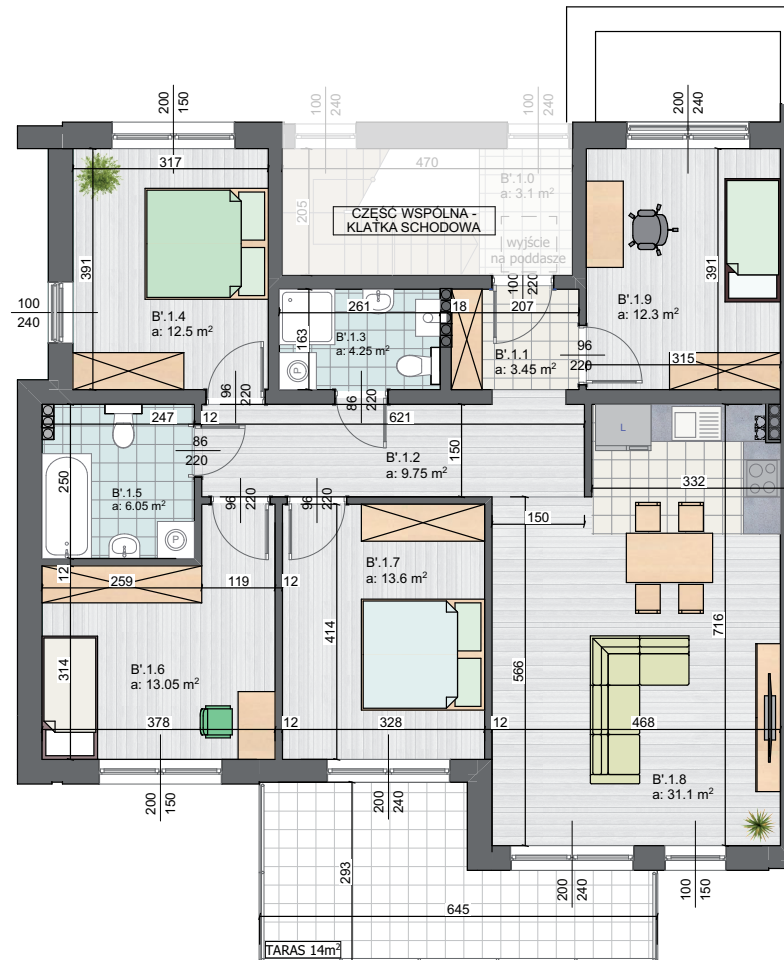

Karta katalogowa mieszkania numer: B.18/28

Lokalizacja: ul. Drozdowa, Szczecin

Karta katalogowa mieszkania numer: B.18/28

Rzut lokalu budynku B: parter

**BUD. B': ZESTAWIENIE POWIERZCHNI  
PIĘTRO**

NR POM.	NAZWA	POW. m <sup>2</sup>
B'.1.0	WIATROŁAP	3.1 m <sup>2</sup>
<b>LOKAL B'.2</b>		
B'.1.1	PRZEDSIÓNEK	3.45 m <sup>2</sup>
B'.1.2	KORYTARZ	9.8 m <sup>2</sup>
B'.1.3	ŁAZIENKA 1	4.25 m <sup>2</sup>
B'.1.4	SYPIALNIA 1	12.5 m <sup>2</sup>
B'.1.5	ŁAZIENKA 2	6.15 m <sup>2</sup>
B'.1.6	SYPIALNIA 2	13.05 m <sup>2</sup>
B'.1.7	SYPIALNIA 3	13.6 m <sup>2</sup>
B'.1.8	SALON Z ANEKSEM	31.1 m <sup>2</sup>
B'.1.9	SYPIALNIA 4	12.3 m <sup>2</sup>
<b>suma LOKAL B'.2</b>		<b>106.2 m<sup>2</sup></b>
<b>SUMA PIĘTRO</b>		<b>109.25 m<sup>2</sup></b>