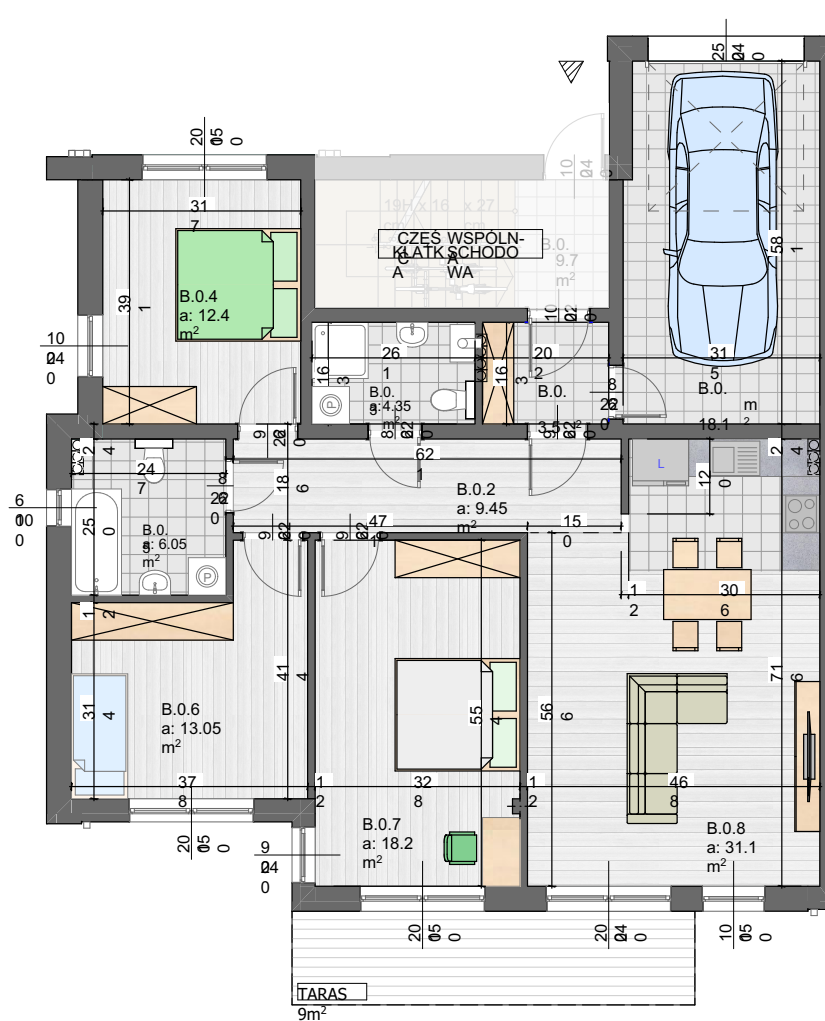

Karta katalogowa mieszkania numer: B.25/32

Lokalizacja: ul. Drozdowa, Szczecin

Karta katalogowa mieszkania numer: B.25/32

Rzut lokalu budynku B: parter

**BUD. B': ZESTAWIENIE POWIERZCHNI**

<b>PARTER</b>		
NR POM.	NAZWA	POW, m <sup>2</sup>
B'.0.0	WIATROŁAP	9.7 m <sup>2</sup>
<b>LOKAL B'.1</b>		
B'.0.1	PRZEDSIONEK	3.5 m <sup>2</sup>
B'.0.2	KORYTARZ	9.45 m <sup>2</sup>
B'.0.3	ŁAZIENKA 1	4.35 m <sup>2</sup>
B'.0.4	SYPIALNIA 1	12.4 m <sup>2</sup>
B'.0.5	ŁAZIENKA 2	6.05 m <sup>2</sup>
B'.0.6	SYPIALNIA 2	13.05 m <sup>2</sup>
B'.0.7	SYPIALNIA 3	18.2 m <sup>2</sup>
B'.0.8	SALON Z ANEKSEM	31.1 m <sup>2</sup>
B'.0.9	GARAZ	18.1 m <sup>2</sup>
<b>suma LOKAL B'.1</b>		<b>116.2 m<sup>2</sup></b>
<b>SUMA PARTER</b>		<b>126 m<sup>2</sup></b>