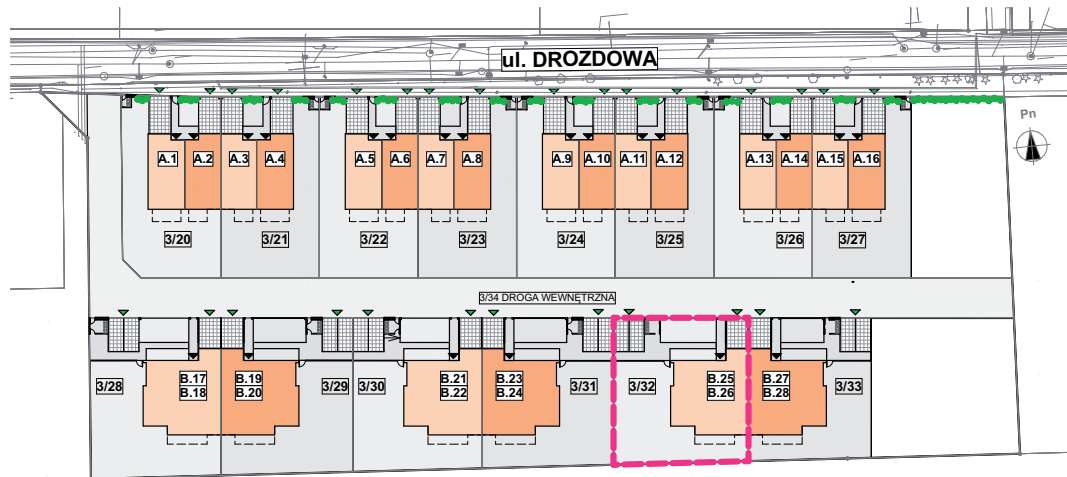

Karta katalogowa mieszkania numer: B.25/32

Lokalizacja: ul. Drozdowa, Szczecin

Karta katalogowa mieszkania numer: B.25/32

Rzut lokalu budynku B: parter

**BUD. B': ZESTAWIENIE POWIERZCHNI**

<b>PARTER</b>		
NR POM.	NAZWA	POW, m <sup>2</sup>
B'.0.0	WIATROŁAP	9.7 m <sup>2</sup>
<b>LOKAL B'.1</b>		
B'.0.1	PRZEDSIONEK	3.5 m <sup>2</sup>
B'.0.2	KORYTARZ	9.45 m <sup>2</sup>
B'.0.3	ŁAZIENKA 1	4.35 m <sup>2</sup>
B'.0.4	SYPIALNIA 1	12.4 m <sup>2</sup>
B'.0.5	ŁAZIENKA 2	6.05 m <sup>2</sup>
B'.0.6	SYPIALNIA 2	13.05 m <sup>2</sup>
B'.0.7	SYPIALNIA 3	18.2 m <sup>2</sup>
B'.0.8	SALON Z ANEKSEM	31.1 m <sup>2</sup>
B'.0.9	GARAZ	18.1 m <sup>2</sup>
<b>suma LOKAL B'.1</b>		<b>116.2 m<sup>2</sup></b>
<b>SUMA PARTER</b>		<b>126 m<sup>2</sup></b>