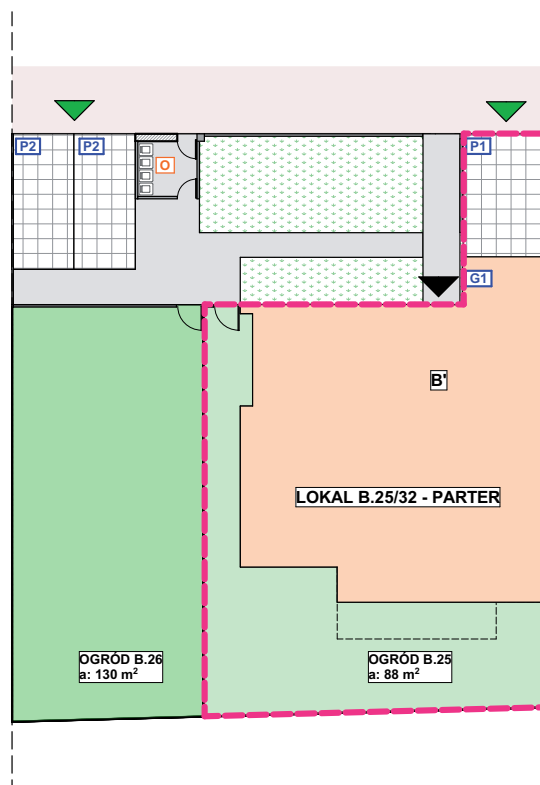

Karta katalogowa mieszkania numer: B.25/32

Lokalizacja: ul. Drozdowa, Szczecin

Karta katalogowa mieszkania numer: B.25/32

Rzut lokalu budynku B: parter

**BUD. B': ZESTAWIENIE POWIERZCHNI**

<b>PARTER</b>		
NR POM.	NAZWA	POW, m <sup>2</sup>
B'.0.0	WIATROŁAP	9.7 m <sup>2</sup>
<b>LOKAL B'.1</b>		
B'.0.1	PRZEDSIONEK	3.5 m <sup>2</sup>
B'.0.2	KORYTARZ	9.45 m <sup>2</sup>
B'.0.3	ŁAZIENKA 1	4.35 m <sup>2</sup>
B'.0.4	SYPIALNIA 1	12.4 m <sup>2</sup>
B'.0.5	ŁAZIENKA 2	6.05 m <sup>2</sup>
B'.0.6	SYPIALNIA 2	13.05 m <sup>2</sup>
B'.0.7	SYPIALNIA 3	18.2 m <sup>2</sup>
B'.0.8	SALON Z ANEKSEM	31.1 m <sup>2</sup>
B'.0.9	GARAZ	18.1 m <sup>2</sup>
<b>suma LOKAL B'.1</b>		<b>116.2 m<sup>2</sup></b>
<b>SUMA PARTER</b>		<b>126 m<sup>2</sup></b>