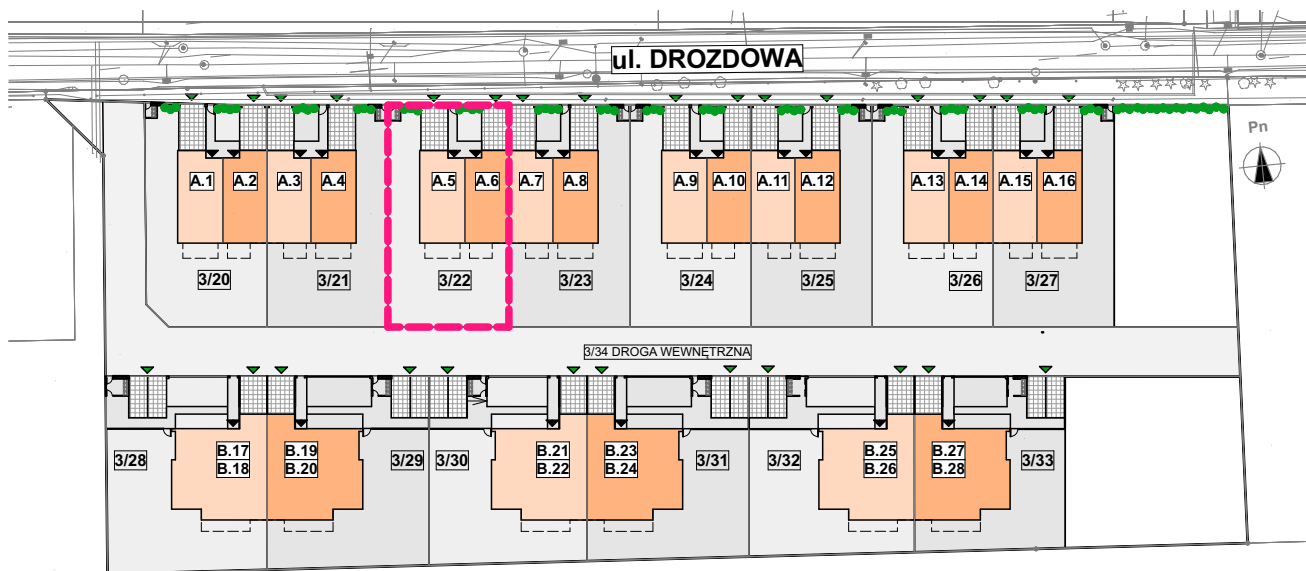

Karta katalogowa mieszkania numer: A.6/22

Lokalizacja: ul. Drozdowa, Szczecin

Rzut lokalu budynek A'
WARIANT 1 (PODSTAWOWY)

| PARTER | | |
|----------------------------|-----------------|----------------------------|
| NR POM. | NAZWA | POW. W m ² |
| LOKAL 1 | | |
| A'.1.0.0 | WIATROŁAP | 3.3 m ² |
| A'.1.0.1 | KORYTARZ | 5.35 m ² |
| A'.1.0.2 | SALON Z ANEKSEM | 27.5 m ² |
| A'.1.0.3 | WC | 1.5 m ² |
| A'.1.0.4 | GARAŻ | 17.8 m ² |
| suma lokal 1 | | 55.35 m² |
| PIĘTRO | | |
| A'.1.1.1 | KORYTARZ | 5.25 m ² |
| A'.1.1.2 | SYPIALNIA 1 | 16.35 m ² |
| A'.1.1.3 | ŁAZIENKA | 6.6 m ² |
| A'.1.1.4 | SYPIALNIA 2 | 15.1 m ² |
| A'.1.1.5 | SYPIALNIA 3 | 8.1 m ² |
| suma lokal 1 | | 51.4 m² |
| suma lokal 1 całość | | 106.9 m² |