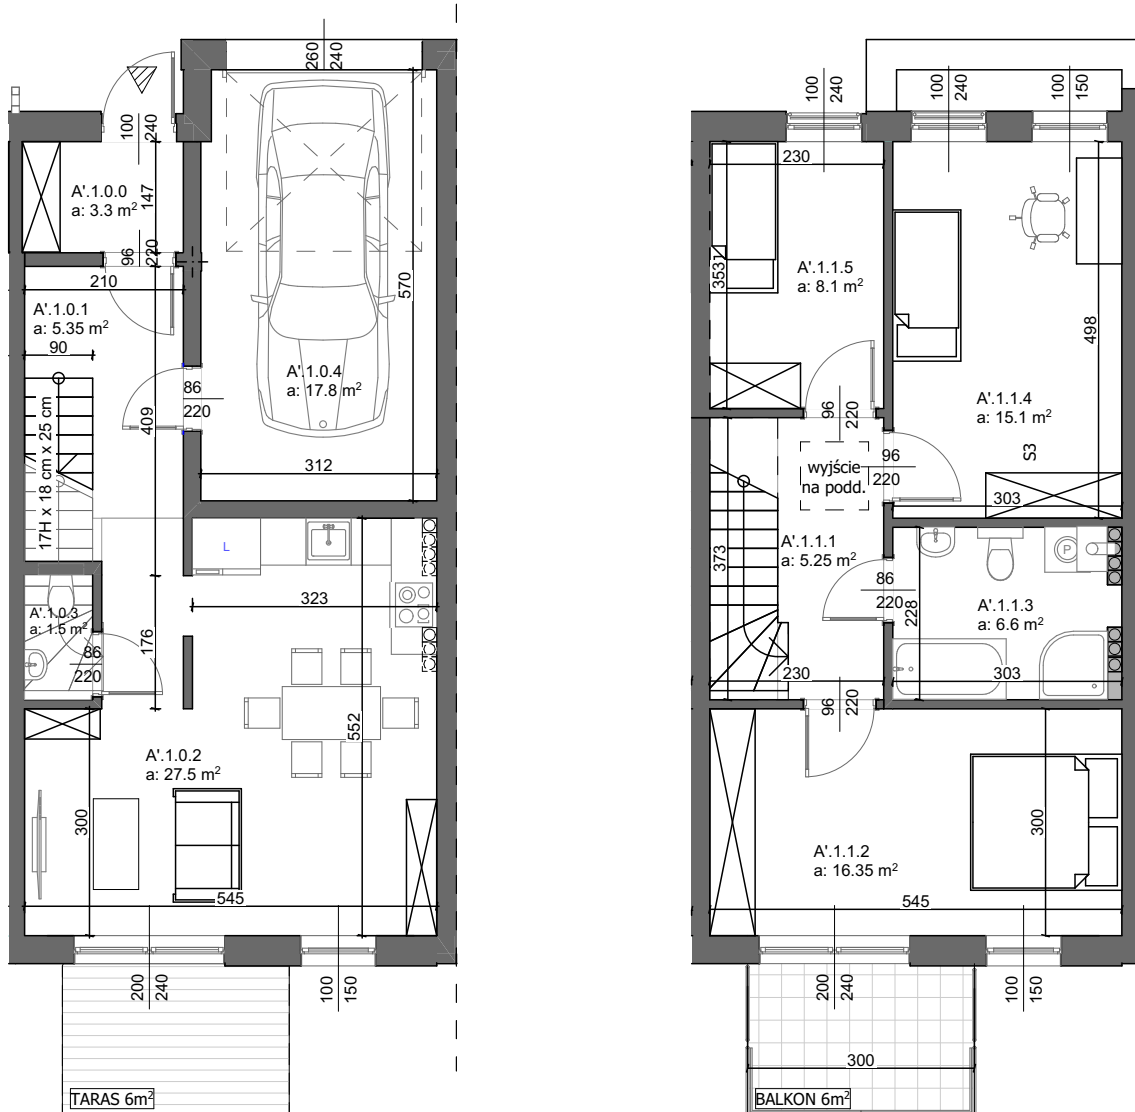

Karta katalogowa mieszkania numer: A.6/22

Lokalizacja: ul. Drozdowa, Szczecin

Rzut lokalu budynek A'
WARIANT 1 (PODSTAWOWY)

| PARTER | | |
|----------------------------|-----------------|----------------------------|
| NR POM. | NAZWA | POW. W m ² |
| LOKAL 1 | | |
| A'.1.0.0 | WIATROŁAP | 3.3 m ² |
| A'.1.0.1 | KORYTARZ | 5.35 m ² |
| A'.1.0.2 | SALON Z ANEKSEM | 27.5 m ² |
| A'.1.0.3 | WC | 1.5 m ² |
| A'.1.0.4 | GARAŻ | 17.8 m ² |
| suma lokal 1 | | 55.35 m² |
| PIĘTRO | | |
| A'.1.1.1 | KORYTARZ | 5.25 m ² |
| A'.1.1.2 | SYPIALNIA 1 | 16.35 m ² |
| A'.1.1.3 | ŁAZIENKA | 6.6 m ² |
| A'.1.1.4 | SYPIALNIA 2 | 15.1 m ² |
| A'.1.1.5 | SYPIALNIA 3 | 8.1 m ² |
| suma lokal 1 | | 51.4 m² |
| suma lokal 1 całość | | 106.9 m² |