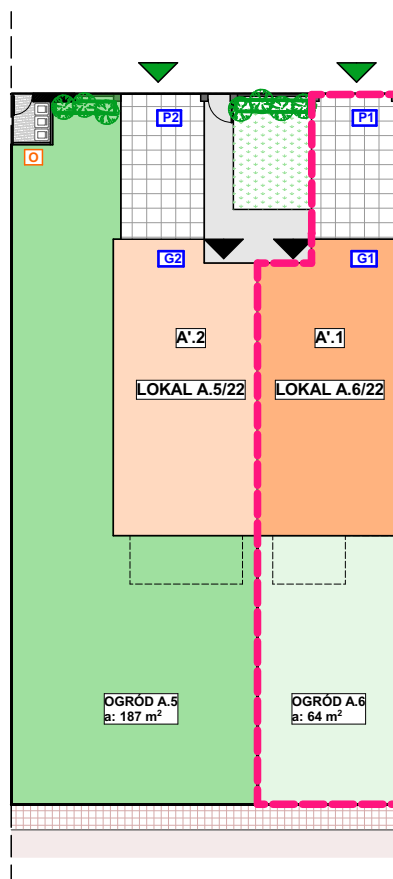

Karta katalogowa mieszkania numer: A.6/22

Lokalizacja: ul. Drozdowa, Szczecin

Rzut lokalu budynek A'
WARIANT 1 (PODSTAWOWY)

| PARTER | | |
|----------------------------|-----------------|----------------------------|
| NR POM. | NAZWA | POW. W m ² |
| LOKAL 1 | | |
| A'.1.0.0 | WIATROŁAP | 3.3 m ² |
| A'.1.0.1 | KORYTARZ | 5.35 m ² |
| A'.1.0.2 | SALON Z ANEKSEM | 27.5 m ² |
| A'.1.0.3 | WC | 1.5 m ² |
| A'.1.0.4 | GARAŻ | 17.8 m ² |
| suma lokal 1 | | 55.35 m² |
| PIĘTRO | | |
| A'.1.1.1 | KORYTARZ | 5.25 m ² |
| A'.1.1.2 | SYPIALNIA 1 | 16.35 m ² |
| A'.1.1.3 | ŁAZIENKA | 6.6 m ² |
| A'.1.1.4 | SYPIALNIA 2 | 15.1 m ² |
| A'.1.1.5 | SYPIALNIA 3 | 8.1 m ² |
| suma lokal 1 | | 51.4 m² |
| suma lokal 1 całość | | 106.9 m² |