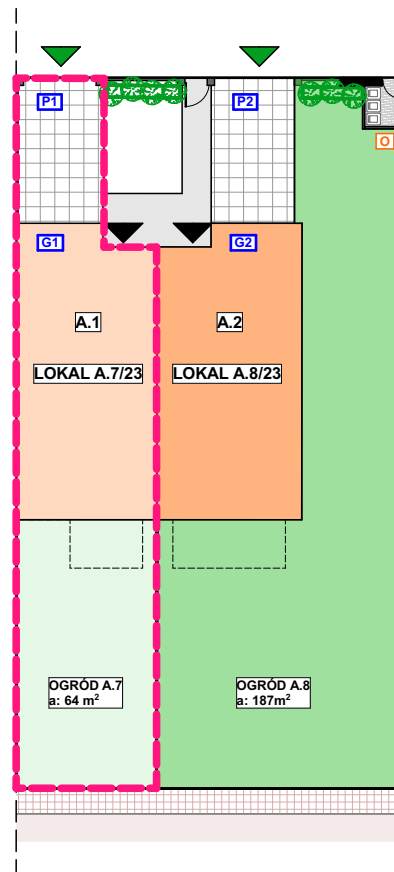

Karta katalogowa mieszkania numer: A.7/23

Lokalizacja: ul. Drozdowa, Szczecin

Rzut lokalu budynek A  
**WARIANT 1 (PODSTAWOWY)**

PARTER		
NR POM.	NAZWA	POW. W m <sup>2</sup>
<b>LOKAL 1</b>		
A.1.0.0	WIATROŁAP	3.3 m <sup>2</sup>
A.1.0.1	KORYTARZ	5.35 m <sup>2</sup>
A.1.0.2	SALON Z ANEKSEM	27.5 m <sup>2</sup>
A.1.0.3	WC	1.5 m <sup>2</sup>
A.1.0.4	GARAŻ	17.8 m <sup>2</sup>
<b>suma lokal 1</b>		<b>55.35 m<sup>2</sup></b>
<b>PIĘTRO</b>		
A.1.1.1	KORYTARZ	5.25 m <sup>2</sup>
A.1.1.2	SYPIALNIA 1	16.35 m <sup>2</sup>
A.1.1.3	ŁAZIENKA	6.6 m <sup>2</sup>
A.1.1.4	SYPIALNIA 2	15.1 m <sup>2</sup>
A.1.1.5	SYPIALNIA 3	8.1 m <sup>2</sup>
<b>suma lokal 1</b>		<b>51.4 m<sup>2</sup></b>
<b>suma lokal 1 całość</b>		<b>106.9 m<sup>2</sup></b>