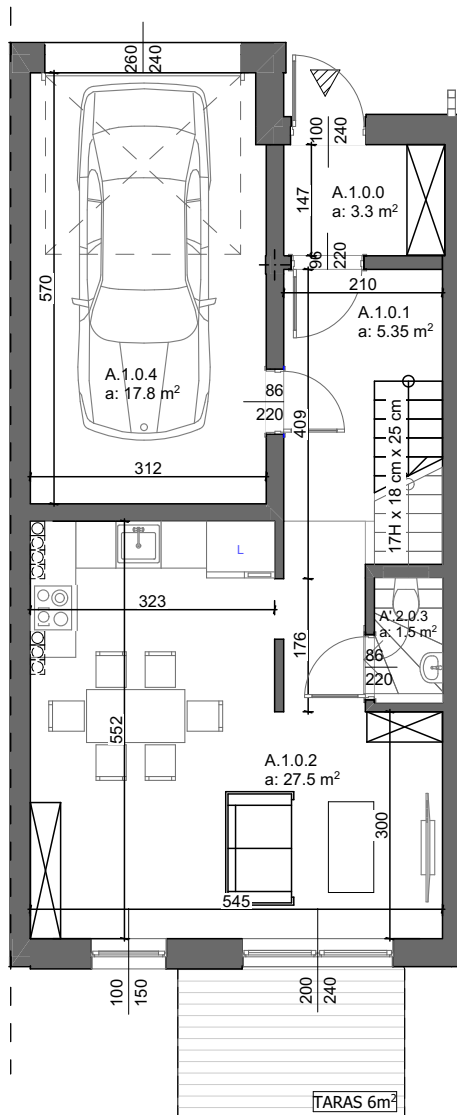

Karta katalogowa mieszkania numer: A.7/23

Lokalizacja: ul. Drozdowa, Szczecin

Rzut lokalu budynek A  
**WARIANT 1 (PODSTAWOWY)**

PARTER		
NR POM.	NAZWA	POW. W m <sup>2</sup>
<b>LOKAL 1</b>		
A.1.0.0	WIATROŁAP	3.3 m <sup>2</sup>
A.1.0.1	KORYTARZ	5.35 m <sup>2</sup>
A.1.0.2	SALON Z ANEKSEM	27.5 m <sup>2</sup>
A.1.0.3	WC	1.5 m <sup>2</sup>
A.1.0.4	GARAŻ	17.8 m <sup>2</sup>
<b>suma lokal 1</b>		<b>55.35 m<sup>2</sup></b>
<b>PIĘTRO</b>		
A.1.1.1	KORYTARZ	5.25 m <sup>2</sup>
A.1.1.2	SYPIALNIA 1	16.35 m <sup>2</sup>
A.1.1.3	ŁAZIENKA	6.6 m <sup>2</sup>
A.1.1.4	SYPIALNIA 2	15.1 m <sup>2</sup>
A.1.1.5	SYPIALNIA 3	8.1 m <sup>2</sup>
<b>suma lokal 1</b>		<b>51.4 m<sup>2</sup></b>
<b>suma lokal 1 całość</b>		<b>106.9 m<sup>2</sup></b>