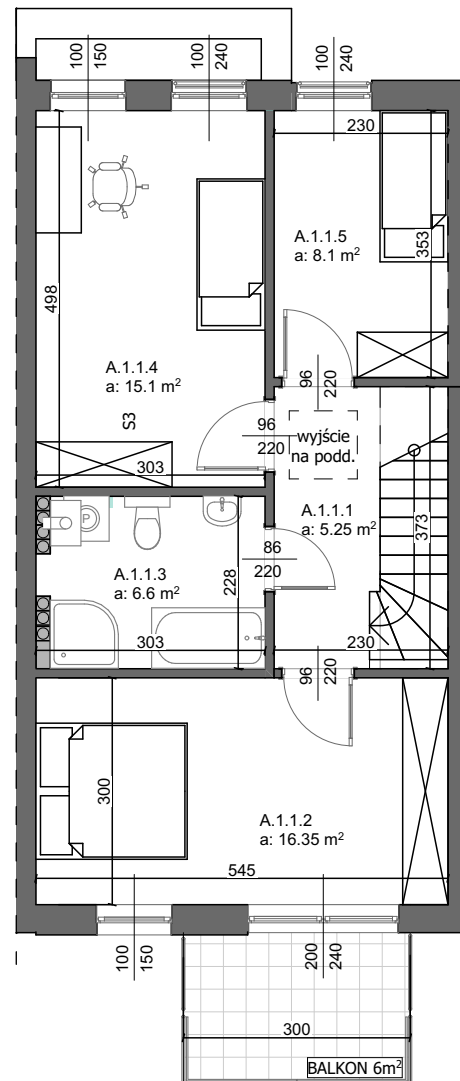

Karta katalogowa mieszkania numer: A.7/23

Lokalizacja: ul. Drozdowa, Szczecin

Rzut lokalu budynek A  
**WARIANT 1 (PODSTAWOWY)**

PARTER		
NR POM.	NAZWA	POW. W m <sup>2</sup>
<b>LOKAL 1</b>		
A.1.0.0	WIATROŁAP	3.3 m <sup>2</sup>
A.1.0.1	KORYTARZ	5.35 m <sup>2</sup>
A.1.0.2	SALON Z ANEKSEM	27.5 m <sup>2</sup>
A.1.0.3	WC	1.5 m <sup>2</sup>
A.1.0.4	GARAŻ	17.8 m <sup>2</sup>
<b>suma lokal 1</b>		<b>55.35 m<sup>2</sup></b>
<b>PIĘTRO</b>		
A.1.1.1	KORYTARZ	5.25 m <sup>2</sup>
A.1.1.2	SYPIALNIA 1	16.35 m <sup>2</sup>
A.1.1.3	ŁAZIENKA	6.6 m <sup>2</sup>
A.1.1.4	SYPIALNIA 2	15.1 m <sup>2</sup>
A.1.1.5	SYPIALNIA 3	8.1 m <sup>2</sup>
<b>suma lokal 1</b>		<b>51.4 m<sup>2</sup></b>
<b>suma lokal 1 całość</b>		<b>106.9 m<sup>2</sup></b>