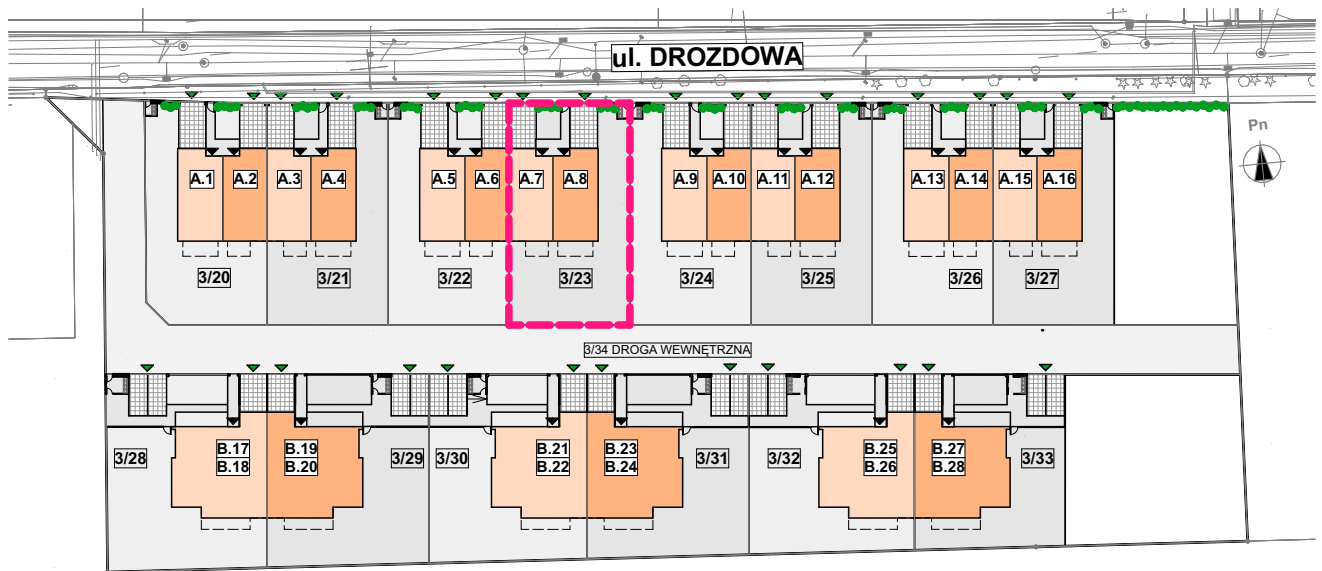

Karta katalogowa mieszkania numer: A.7/23

Lokalizacja: ul. Drozdowa, Szczecin

Rzut lokalu budynek A  
**WARIANT 1 (PODSTAWOWY)**

PARTER		
NR POM.	NAZWA	POW. W m <sup>2</sup>
<b>LOKAL 1</b>		
A.1.0.0	WIATROŁAP	3.3 m <sup>2</sup>
A.1.0.1	KORYTARZ	5.35 m <sup>2</sup>
A.1.0.2	SALON Z ANEKSEM	27.5 m <sup>2</sup>
A.1.0.3	WC	1.5 m <sup>2</sup>
A.1.0.4	GARAŻ	17.8 m <sup>2</sup>
<b>suma lokal 1</b>		<b>55.35 m<sup>2</sup></b>
<b>PIĘTRO</b>		
A.1.1.1	KORYTARZ	5.25 m <sup>2</sup>
A.1.1.2	SYPIALNIA 1	16.35 m <sup>2</sup>
A.1.1.3	ŁAZIENKA	6.6 m <sup>2</sup>
A.1.1.4	SYPIALNIA 2	15.1 m <sup>2</sup>
A.1.1.5	SYPIALNIA 3	8.1 m <sup>2</sup>
<b>suma lokal 1</b>		<b>51.4 m<sup>2</sup></b>
<b>suma lokal 1 całość</b>		<b>106.9 m<sup>2</sup></b>